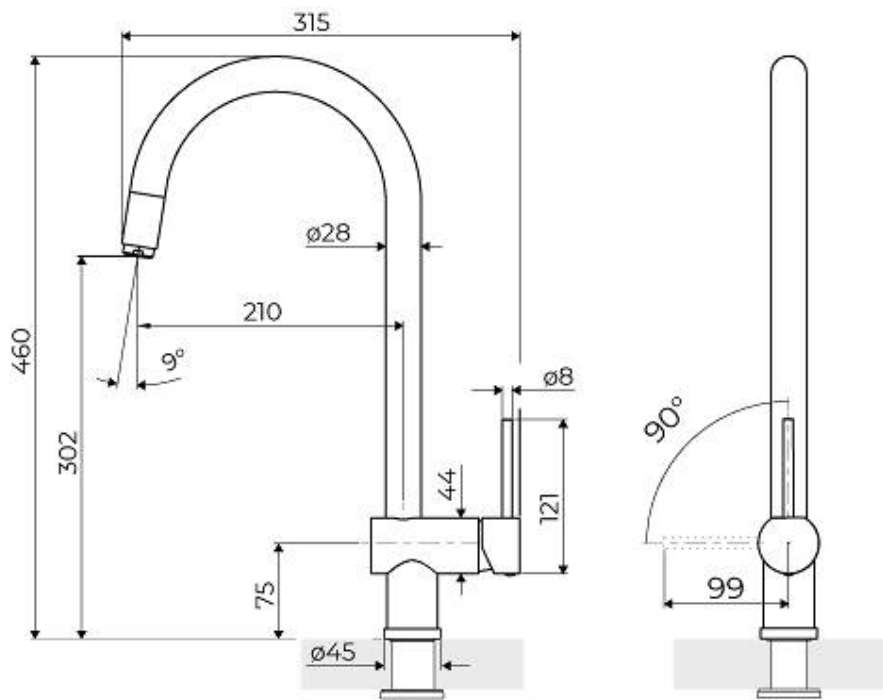

Material

Latón

Texture

Satinado

Ángulo de rotación

140°

Base de apoyo \varnothing 45mm

Cartucho Con discos cerámicos

Orificio monomando \varnothing 35 mm

Espesor máx encimera 55mm

DIBUJOS TÉCNICOS

GALERÍA